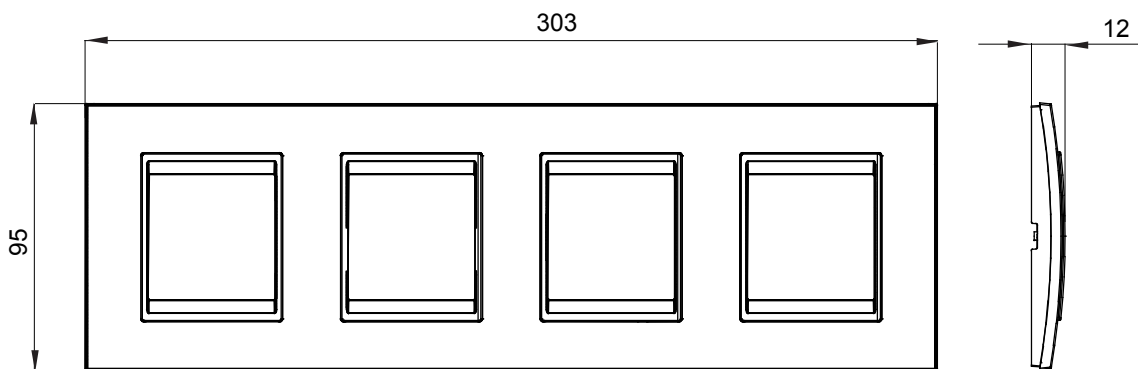

Gama de plăci de uz casnic ChoruSmart, realizate într-o mare varietate de forme, culori, materiale și finisaje. Include cinci forme diferite (UNA, Geo, EGO, LUX, ICE ȘI ICE Touch) pentru cutii dreptunghiulare cu o capacitate de până la 12 module și trei forme diferite (UNA International, GEO International și LUX International) potrivite pentru cutii rotunde/pătrate, atât simple, cât și combinate în configurații orizontale sau verticale, cu o capacitate de 2 până la 2+2+2+2 module. Toate plăcile de uz casnic DIN seria ChoruSmart utilizează aceleași suporturi, fără a fi nevoie de adaptoare suplimentare. Gama include, de asemenea, plăci goale, plăci etanșe IP55 și plăci de contur.

Familie	LUX International	Descriere	2+2+2+2 module
Tip	Orizontal	Culoare	Bej natural monocrom
Material	Metal	Finisaj	Finisaj opac
Pentru codurile de asistenta	GW16821, GW16822, GW16823, GW16821N, GW16822N	Încercare cu fir incandescent	650 °C
Termo-presiune cu bilă	70 °C	Standard	EN 60669-1
Electrocod	0110		

### DIMENSIONAL