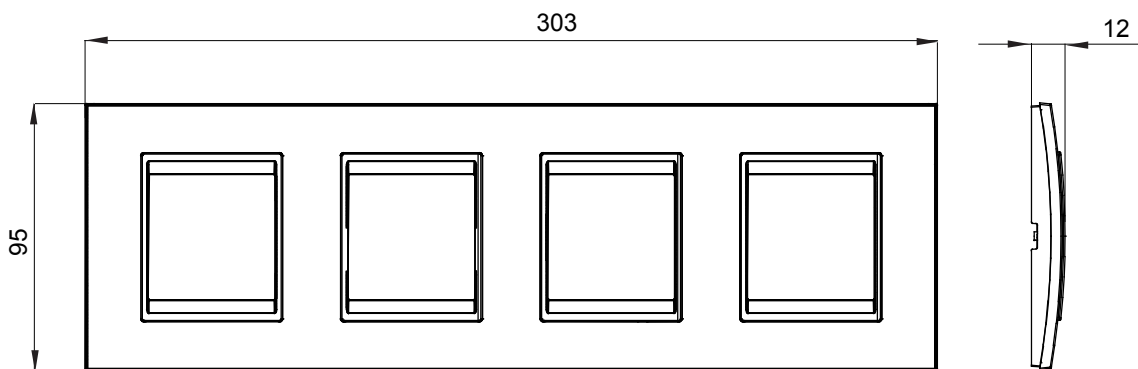

Gama de plăci de uz casnic ChoruSmart, realizate într-o mare varietate de forme, culori, materiale și finisaje. Include cinci forme diferite (UNA, Geo, EGO, LUX, ICE ȘI ICE Touch) pentru cutii dreptunghiulare cu o capacitate de până la 12 module și trei forme diferite (UNA International, GEO International și LUX International) potrivite pentru cutii rotunde/pătrate, atât simple, cât și combinate în configurații orizontale sau verticale, cu o capacitate de 2 până la 2+2+2+2 module. Toate plăcile de uz casnic DIN seria ChoruSmart utilizează aceleași suporturi, fără a fi nevoie de adaptoare suplimentare. Gama include, de asemenea, plăci goale, plăci etanșe IP55 și plăci de contur.

Familie	LUX International	Descriere	2+2+2+2 module
Tip	Orizontal	Culoare	Aluminiu lustruit
Material	Metal	Finisaj	Finisaj opac
Pentru codurile de asistenta GW16821, GW16822, GW16823, GW16821N, GW16822N		Încercare cu fir incandescent	650 °C
Termo-presiune cu bilă	70 °C	Standard	EN 60669-1
Electrocod	0110		

DIMENSIONAL

TECHNICAL SYMBOLOGY

STANDARDS/APPROVALS