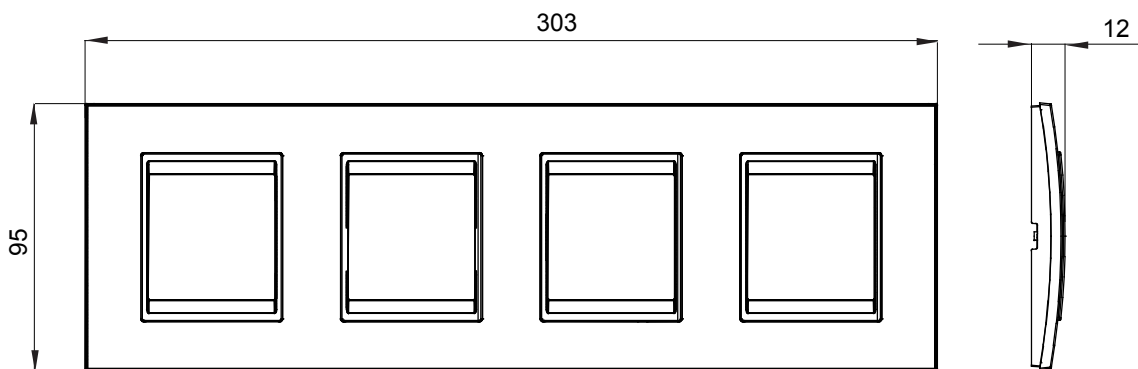

Gama de plăci de uz casnic ChoruSmart, realizate într-o mare varietate de forme, culori, materiale și finisaje. Include cinci forme diferite (UNA, Geo, EGO, LUX, ICE ȘI ICE Touch) pentru cutii dreptunghiulare cu o capacitate de până la 12 module și trei forme diferite (UNA International, GEO International și LUX International) potrivite pentru cutii rotunde/pătrate, atât simple, cât și combinate în configurații orizontale sau verticale, cu o capacitate de 2 până la 2+2+2+2 module. Toate plăcile de uz casnic DIN seria ChoruSmart utilizează aceleași suporturi, fără a fi nevoie de adaptoare suplimentare. Gama include, de asemenea, plăci goale, plăci etanșe IP55 și plăci de contur.

Familie	LUX International	Descriere	2+2+2+2 module
Tip	Orizontal	Culoare	Lavy toner negru
Material	Tehnopolimer	Finisaj	Lucios
Pentru codurile de asistenta	GW16821, GW16822, GW16823, GW16821N, GW16822N	Încercare cu fir incandescent	650 °C
Termo-presiune cu bilă	70 °C	Standard	EN 60669-1
Electrocod	0110		

### DIMENSIONAL