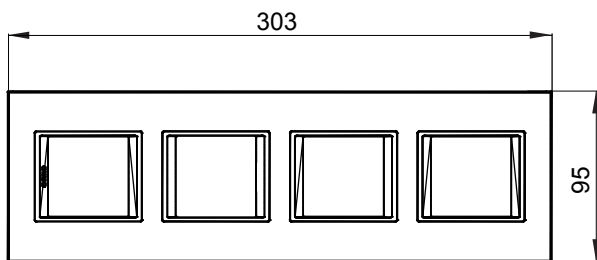

Gama de plăci de uz casnic ChoruSmart, realizate într-o mare varietate de forme, culori, materiale și finisaje. Include cinci forme diferite (UNA, Geo, EGO, LUX, ICE ȘI ICE Touch) pentru cutii dreptunghiulare cu o capacitate de până la 12 module și trei forme diferite (UNA International, GEO International și LUX International) potrivite pentru cutii rotunde/pătrate, atât simple, cât și combinate în configurații orizontale sau verticale, cu o capacitate de 2 până la 2+2+2+2 module. Toate plăcile de uz casnic DIN seria ChoruSmart utilizează aceleași suporturi, fără a fi nevoie de adaptoare suplimentare. Gama include, de asemenea, plăci goale, plăci etanșe IP55 și plăci de contur.

Familie	LUX International	Descriere	2+2+2+2 module
Tip	Vertical	Culoare	Reflexie naturală
Material	Sticlă	Finisaj	Finisaj opac
Pentru codurile de asistenta GW16821, GW16822, GW16823, GW16821N, GW16822N		Încercare cu fir incandescent	650 °C
Termo-presiune cu bilă	70 °C	Standard	EN 60669-1
Electrocod	0110		

### DIMENSIONAL