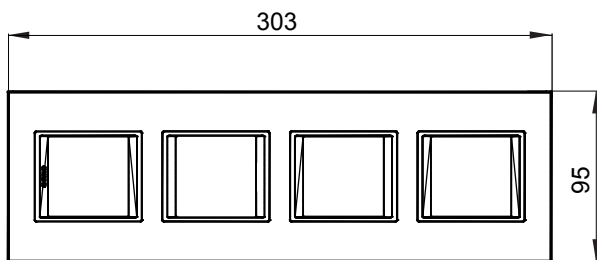

Gama de plăci de uz casnic ChoruSmart, realizate într-o mare varietate de forme, culori, materiale și finisaje. Include cinci forme diferite (UNA, Geo, EGO, LUX, ICE ȘI ICE Touch) pentru cutii dreptunghiulare cu o capacitate de până la 12 module și trei forme diferite (UNA International, GEO International și LUX International) potrivite pentru cutii rotunde/pătrate, atât simple, cât și combinate în configurații orizontale sau verticale, cu o capacitate de 2 până la 2+2+2+2 module. Toate plăcile de uz casnic DIN seria ChoruSmart utilizează aceleași suporturi, fără a fi nevoie de adaptoare suplimentare. Gama include, de asemenea, plăci goale, plăci etanșe IP55 și plăci de contur.

Familie	LUX International	Descriere	2+2+2+2 module
Tip	Vertical	Culoare	Aur
Material	Metal	Finisaj	Finisaj opac
Pentru codurile de sisteme GW16821, GW16822, GW16823, GW16821N, GW16822N		Încercare cu fir incandescent	650 °C
Termo-presiune cu bilă	70 °C	Standard	EN 60669-1
Electrocod	0110		

DIMENSIONAL

TECHNICAL SYMBOLOGY

STANDARDS/APPROVALS