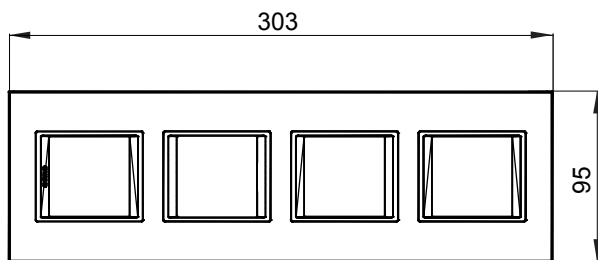

Gama de plăci de uz casnic ChoruSmart, realizate într-o mare varietate de forme, culori, materiale și finisaje. Include cinci forme diferite (UNA, Geo, EGO, LUX, ICE ȘI ICE Touch) pentru cutii dreptunghiulare cu o capacitate de până la 12 module și trei forme diferite (UNA International, GEO International și LUX International) potrivite pentru cutii rotunde/pătrate, atât simple, cât și combinate în configurații orizontale sau verticale, cu o capacitate de 2 până la 2+2+2+2 module. Toate plăcile de uz casnic DIN seria ChoruSmart utilizează aceleași suporturi, fără a fi nevoie de adaptoare suplimentare. Gama include, de asemenea, plăci goale, plăci etanșe IP55 și plăci de contur.

Familie	LUX International	Descriere	2+2+2+2 module
Tip	Vertical	Culoare	Bej natural monocrom
Material	Metal	Finisaj	Finisaj opac
Pentru codurile de asistenta GW16821, GW16822, GW16823, GW16821N, GW16822N		Încercare cu fir incandescent	650 °C
Termo-presiune cu bilă	70 °C	Standard	EN 60669-1
Electrocod	0110		

### DIMENSIONAL