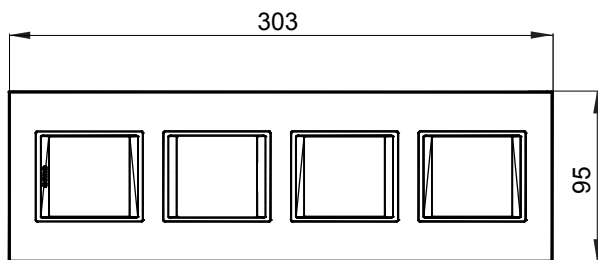

Gama de plăci de uz casnic ChoruSmart, realizate într-o mare varietate de forme, culori, materiale și finisaje. Include cinci forme diferite (UNA, Geo, EGO, LUX, ICE ȘI ICE Touch) pentru cutii dreptunghiulare cu o capacitate de până la 12 module și trei forme diferite (UNA International, GEO International și LUX International) potrivite pentru cutii rotunde/pătrate, atât simple, cât și combinate în configurații orizontale sau verticale, cu o capacitate de 2 până la 2+2+2+2 module. Toate plăcile de uz casnic DIN seria ChoruSmart utilizează aceleași suporturi, fără a fi nevoie de adaptoare suplimentare. Gama include, de asemenea, plăci goale, plăci etanșe IP55 și plăci de contur.

Familie	LUX International	Descriere	2+2+2+2 module
Tip	Vertical	Culoare	Negru satinat monocrom
Material	Metal	Finisaj	Finisaj opac
Pentru codurile de asistenta GW16821, GW16822, GW16823, GW16821N, GW16822N		Încercare cu fir incandescent	650 °C
Termo-presiune cu bilă	70 °C	Standard	EN 60669-1
Electrocod	0110		

### DIMENSIONAL