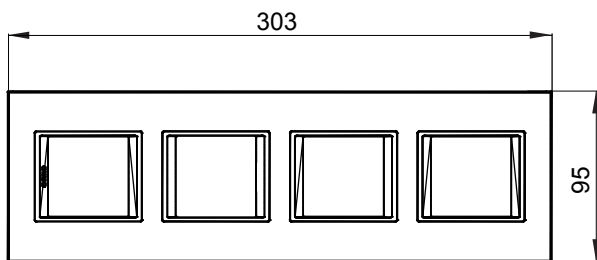

Gama de plăci de uz casnic ChoruSmart, realizate într-o mare varietate de forme, culori, materiale și finisaje. Include cinci forme diferite (UNA, Geo, EGO, LUX, ICE ȘI ICE Touch) pentru cutii dreptunghiulare cu o capacitate de până la 12 module și trei forme diferite (UNA International, GEO International și LUX International) potrivite pentru cutii rotunde/pătrate, atât simple, cât și combinate în configurații orizontale sau verticale, cu o capacitate de 2 până la 2+2+2+2 module. Toate plăcile de uz casnic DIN seria ChoruSmart utilizează aceleași suporturi, fără a fi nevoie de adaptoare suplimentare. Gama include, de asemenea, plăci goale, plăci etanșe IP55 și plăci de contur.

Familie	LUX International	Descriere	2+2+2+2 module
Tip	Vertical	Culoare	Alamă antică
Material	Metal	Finisaj	Finisaj opac
Pentru codurile de sisteme GW16821, GW16822, GW16823, GW16821N, GW16822N		Încercare cu fir incandescent	650 °C
Termo-presiune cu bilă	70 °C	Standard	EN 60669-1
Electrocod	0110		

DIMENSIONAL

TECHNICAL SYMBOLOGY

STANDARDS/APPROVALS