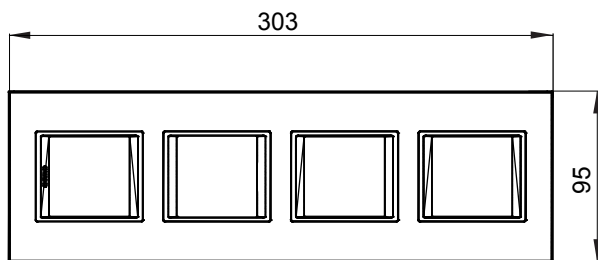

Gama de plăci de uz casnic ChoruSmart, realizate într-o mare varietate de forme, culori, materiale și finisaje. Include cinci forme diferite (UNA, Geo, EGO, LUX, ICE ȘI ICE Touch) pentru cutii dreptunghiulare cu o capacitate de până la 12 module și trei forme diferite (UNA International, GEO International și LUX International) potrivite pentru cutii rotunde/pătrate, atât simple, cât și combinate în configurații orizontale sau verticale, cu o capacitate de 2 până la 2+2+2+2 module. Toate plăcile de uz casnic DIN seria ChoruSmart utilizează aceleași suporturi, fără a fi nevoie de adaptoare suplimentare. Gama include, de asemenea, plăci goale, plăci etanșe IP55 și plăci de contur.

Familie	LUX International	Descriere	2+2+2+2 module
Tip	Vertical	Culoare	Aluminiu lustruit
Material	Metal	Finisaj	Finisaj opac
Pentru codurile de asistenta GW16821, GW16822, GW16823, GW16821N, GW16822N		Încercare cu fir incandescent	650 °C
Termo-presiune cu bilă	70 °C	Standard	EN 60669-1
Electrocod	0110		

DIMENSIONAL

TECHNICAL SYMBOLOGY

STANDARDS/APPROVALS