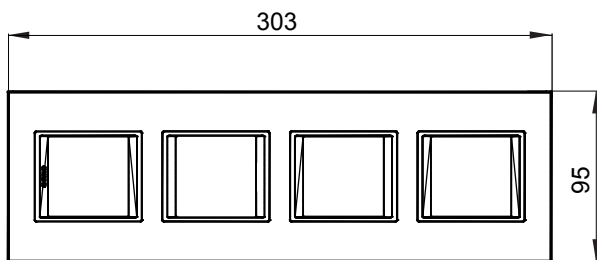

Gama de plăci de uz casnic ChoruSmart, realizate într-o mare varietate de forme, culori, materiale și finisaje. Include cinci forme diferite (UNA, Geo, EGO, LUX, ICE ȘI ICE Touch) pentru cutii dreptunghiulare cu o capacitate de până la 12 module și trei forme diferite (UNA International, GEO International și LUX International) potrivite pentru cutii rotunde/pătrate, atât simple, cât și combinate în configurații orizontale sau verticale, cu o capacitate de 2 până la 2+2+2+2 module. Toate plăcile de uz casnic DIN seria ChoruSmart utilizează aceleași suporturi, fără a fi nevoie de adaptoare suplimentare. Gama include, de asemenea, plăci goale, plăci etanșe IP55 și plăci de contur.

Familie	LUX International	Descriere	2+2+2+2 module
Tip	Vertical	Culoare	Alb monocrom
Material	Metal	Finisaj	Finisaj opac
Pentru codurile de asistenta GW16821, GW16822, GW16823, GW16821N, GW16822N		Încercare cu fir incandescent	650 °C
Termo-presiune cu bilă	70 °C	Standard	EN 60669-1
Electrocod	0110		

### DIMENSIONAL