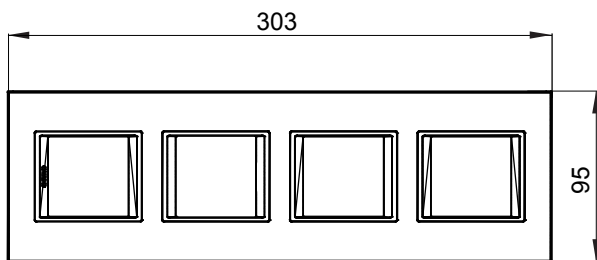

Gama de plăci de uz casnic ChoruSmart, realizate într-o mare varietate de forme, culori, materiale și finisaje. Include cinci forme diferite (UNA, Geo, EGO, LUX, ICE ȘI ICE Touch) pentru cutii dreptunghiulare cu o capacitate de până la 12 module și trei forme diferite (UNA International, GEO International și LUX International) potrivite pentru cutii rotunde/pătrate, atât simple, cât și combinate în configurații orizontale sau verticale, cu o capacitate de 2 până la 2+2+2+2 module. Toate plăcile de uz casnic DIN seria ChoruSmart utilizează aceleași suporturi, fără a fi nevoie de adaptoare suplimentare. Gama include, de asemenea, plăci goale, plăci etanșe IP55 și plăci de contur.

Familie	LUX International	Descriere	2+2+2+2 module
Tip	Vertical	Culoare	Absolut de Ardesia
Material	Tehnopolimer	Finisaj	Lucios
Pentru codurile de asistenta	GW16821, GW16822, GW16823, GW16821N, GW16822N	Încercare cu fir incandescent	650 °C
Termo-presiune cu bilă	70 °C	Standard	EN 60669-1
Electrocod	0110		

### DIMENSIONAL