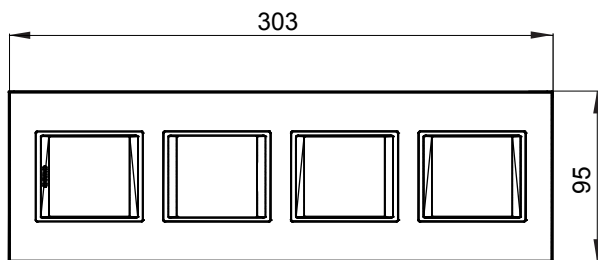

Gama de plăci de uz casnic ChoruSmart, realizate într-o mare varietate de forme, culori, materiale și finisaje. Include cinci forme diferite (UNA, Geo, EGO, LUX, ICE ȘI ICE Touch) pentru cutii dreptunghiulare cu o capacitate de până la 12 module și trei forme diferite (UNA International, GEO International și LUX International) potrivite pentru cutii rotunde/pătrate, atât simple, cât și combinate în configurații orizontale sau verticale, cu o capacitate de 2 până la 2+2+2+2 module. Toate plăcile de uz casnic DIN seria ChoruSmart utilizează aceleași suporturi, fără a fi nevoie de adaptoare suplimentare. Gama include, de asemenea, plăci goale, plăci etanșe IP55 și plăci de contur.

Familie	LUX International	Descriere	2+2+2+2 module
Tip	Vertical	Culoare	Alb monocrom
Material	Tehnopolimer	Finisaj	Lucios
Pentru codurile de asistență	GW16821, GW16822, GW16823	Încercare cu fir incandescent	650 °C
Termo-presiune cu bilă	70 °C	Standard	EN 60669-1
Electrocod	0110		

DIMENSIONAL

TECHNICAL SYMBOLOGY

GWT

650 °C

70 °C

STANDARDS/APPROVALS