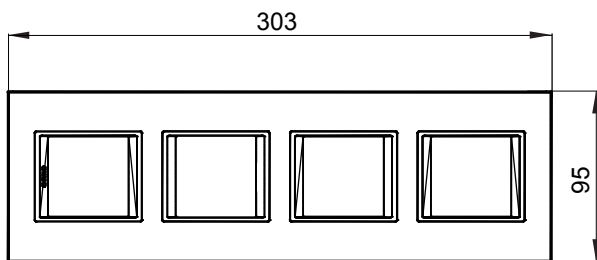

Gama de plăci de uz casnic ChoruSmart, realizate într-o mare varietate de forme, culori, materiale și finisaje. Include cinci forme diferite (UNA, Geo, EGO, LUX, ICE ȘI ICE Touch) pentru cutii dreptunghiulare cu o capacitate de până la 12 module și trei forme diferite (UNA International, GEO International și LUX International) potrivite pentru cutii rotunde/pătrate, atât simple, cât și combinate în configurații orizontale sau verticale, cu o capacitate de 2 până la 2+2+2+2 module. Toate plăcile de uz casnic DIN seria ChoruSmart utilizează aceleași suporturi, fără a fi nevoie de adaptoare suplimentare. Gama include, de asemenea, plăci goale, plăci etanșe IP55 și plăci de contur.

Familie	LUX International	Descriere	2+2+2+2 module
Tip	Vertical	Culoare	Monocrom titan
Material	Tehnopolimer	Finisaj	Lucios
Pentru codurile de sisteme GW16821, GW16822, GW16823, GW16821N, GW16822N		Încercare cu fir incandescent	650 °C
Termo-presiune cu bilă	70 °C	Standard	EN 60669-1
Electrocod	0110		

DIMENSIONAL

TECHNICAL SYMBOLOGY

STANDARDS/APPROVALS