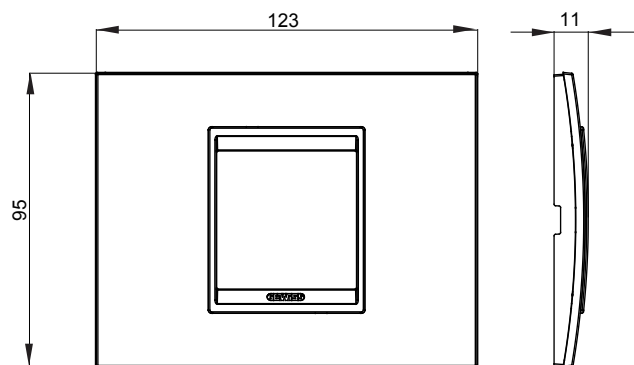

Gama de plăci de uz casnic ChoruSmart, realizate într-o mare varietate de forme, culori, materiale și finisaje. Include cinci forme diferite (UNA, Geo, EGO, LUX, ICE ȘI ICE Touch) pentru cutii dreptunghiulare cu o capacitate de până la 12 module și trei forme diferite (UNA International, GEO International și LUX International) potrivite pentru cutii rotunde/pătrate, atât simple, cât și combinate în configurații orizontale sau verticale, cu o capacitate de 2 până la 2+2+2+2 module. Toate plăcile de uz casnic DIN seria ChoruSmart utilizează aceleași suporturi, fără a fi nevoie de adaptoare suplimentare. Gama include, de asemenea, plăci goale, plăci etanșe IP55 și plăci de contur.

Familie	LUX	Descriere	2 module
Culoare	Alb	Material	Tehnopolimer
Finisaj	Lucios	Pentru codurile de asistență	GW16802, GW16803, GW16803N
Încercare cu fir incandescent	650 °C	Termo-presiune cu bilă	70 °C
Standard	EN 60669-1	Electrocod	0110

### DIMENSIONAL