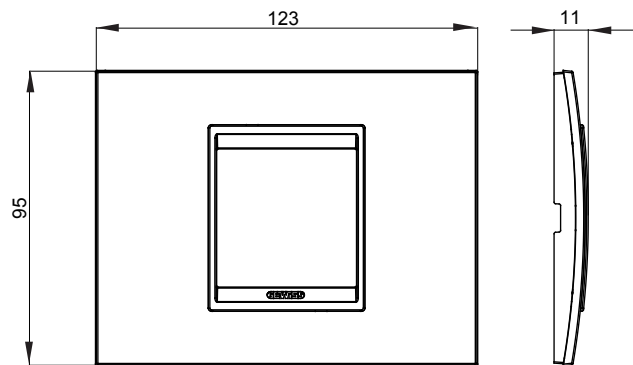

Gama de plăci de uz casnic ChoruSmart, realizate într-o mare varietate de forme, culori, materiale și finisaje. Include cinci forme diferite (UNA, Geo, EGO, LUX, ICE ȘI ICE Touch) pentru cutii dreptunghiulare cu o capacitate de până la 12 module și trei forme diferite (UNA International, GEO International și LUX International) potrivite pentru cutii rotunde/pătrate, atât simple, cât și combinate în configurații orizontale sau verticale, cu o capacitate de 2 până la 2+2+2+2 module. Toate plăcile de uz casnic DIN seria ChoruSmart utilizează aceleași suporturi, fără a fi nevoie de adaptoare suplimentare. Gama include, de asemenea, plăci goale, plăci etanșe IP55 și plăci de contur.

Familie	LUX	Descriere	2 module
Culoare	GRESIE	Material	Tehnopolimer
Finisaj	Lucios	Pentru codurile de asistență	GW16802, GW16803, GW16803N
Încercare cu fir incandescent	650 °C	Termo-presiune cu bilă	70 °C
Standard	EN 60669-1	Electrocod	0110

DIMENSIONAL

TECHNICAL SYMBOLOGY

STANDARDS/APPROVALS