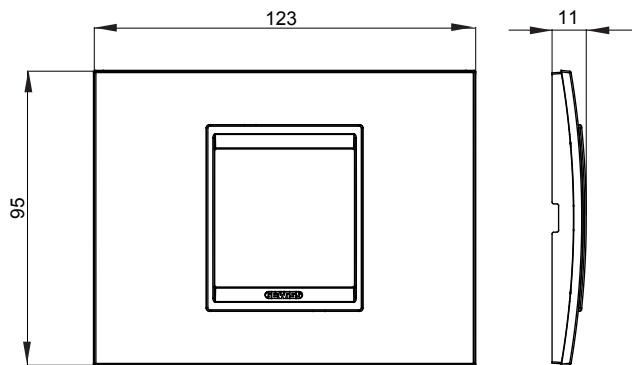

Gama de plăci de uz casnic ChoruSmart, realizate într-o mare varietate de forme, culori, materiale și finisaje. Include cinci forme diferite (UNA, Geo, EGO, LUX, ICE ȘI ICE Touch) pentru cutii dreptunghiulare cu o capacitate de până la 12 module și trei forme diferite (UNA International, GEO International și LUX International) potrivite pentru cutii rotunde/pătrate, atât simple, cât și combinate în configurații orizontale sau verticale, cu o capacitate de 2 până la 2+2+2+2 module. Toate plăcile de uz casnic DIN seria ChoruSmart utilizează aceleași suporturi, fără a fi nevoie de adaptoare suplimentare. Gama include, de asemenea, plăci goale, plăci etanșe IP55 și plăci de contur.

Familie	LUX	Descriere	2 module
Culoare	Aluminiu lustruit	Material	Metal
Finisaj	Finisaj opac	Pentru codurile de asistență	GW16802, GW16803, GW16803N
Încercare cu fir incandescent	650 °C	Termo-presiune cu bilă	70 °C
Standard	EN 60669-1	Electrocod	0110

#### DIMENSIONAL