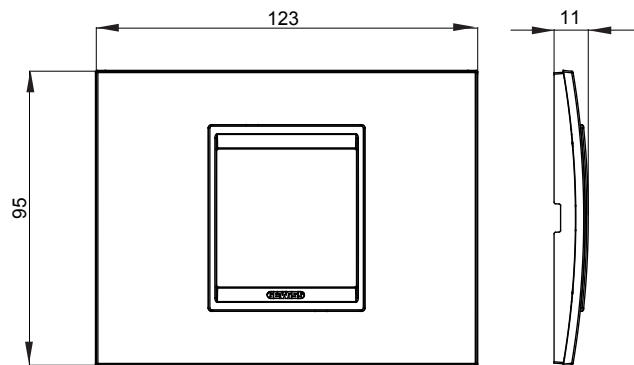

Gama de plăci de uz casnic ChoruSmart, realizate într-o mare varietate de forme, culori, materiale și finisaje. Include cinci forme diferite (UNA, Geo, EGO, LUX, ICE ȘI ICE Touch) pentru cutii dreptunghiulare cu o capacitate de până la 12 module și trei forme diferite (UNA International, GEO International și LUX International) potrivite pentru cutii rotunde/pătrate, atât simple, cât și combinate în configurații orizontale sau verticale, cu o capacitate de 2 până la 2+2+2+2 module. Toate plăcile de uz casnic DIN seria ChoruSmart utilizează aceleași suporturi, fără a fi nevoie de adaptoare suplimentare. Gama include, de asemenea, plăci goale, plăci etanșe IP55 și plăci de contur.

Familie	LUX	Descriere	2 module
Culoare	Lavy toner negru	Material	Tehnopolimer
Finisaj	Lucios	Pentru codurile de asistență	GW16802, GW16803, GW16803N
Încercare cu fir incandescent	650 °C	Termo-presiune cu bilă	70 °C
Standard	EN 60669-1	Electrocod	0110

DIMENSIONAL

TECHNICAL SYMBOLOGY

GWT

650 °C

70 °C

STANDARDS/APPROVALS