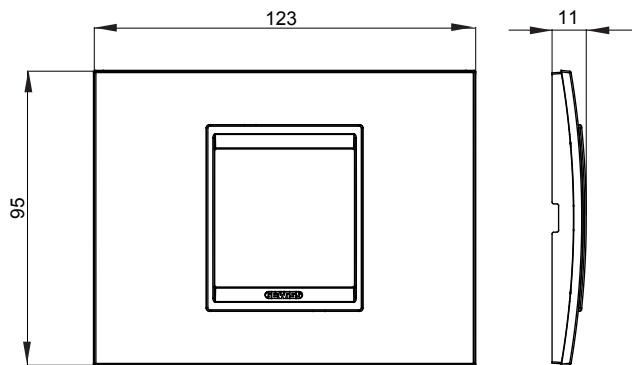

Gama de plăci de uz casnic ChoruSmart, realizate într-o mare varietate de forme, culori, materiale și finisaje. Include cinci forme diferite (UNA, Geo, EGO, LUX, ICE ȘI ICE Touch) pentru cutii dreptunghiulare cu o capacitate de până la 12 module și trei forme diferite (UNA International, GEO International și LUX International) potrivite pentru cutii rotunde/pătrate, atât simple, cât și combinate în configurații orizontale sau verticale, cu o capacitate de 2 până la 2+2+2+2 module. Toate plăcile de uz casnic DIN seria ChoruSmart utilizează aceleași suporturi, fără a fi nevoie de adaptoare suplimentare. Gama include, de asemenea, plăci goale, plăci etanșe IP55 și plăci de contur.

Familie	LUX	Descriere	2 module
Culoare	Titan	Material	Tehnopolimer
Finisaj	Monocrom	Pentru codurile de asistență	GW16802, GW16803, GW16803N
Încercare cu fir incandescent	650 °C	Termo-presiune cu bilă	70 °C
Standard	EN 60669-1	Electrocod	0110

DIMENSIONAL

TECHNICAL SYMBOLOGY

GWT

650 °C

70 °C

STANDARDS/APPROVALS