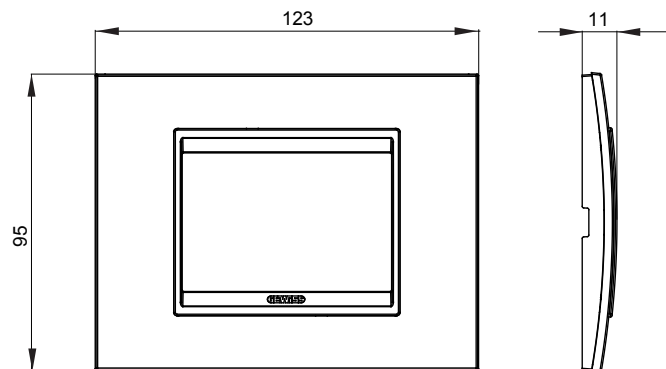

Gama de plăci de uz casnic ChoruSmart, realizate într-o mare varietate de forme, culori, materiale și finisaje. Include cinci forme diferite (UNA, Geo, EGO, LUX, ICE ȘI ICE Touch) pentru cutii dreptunghiulare cu o capacitate de până la 12 module și trei forme diferite (UNA International, GEO International și LUX International) potrivite pentru cutii rotunde/pătrate, atât simple, cât și combinate în configurații orizontale sau verticale, cu o capacitate de 2 până la 2+2+2+2 module. Toate plăcile de uz casnic DIN seria ChoruSmart utilizează aceleași suporturi, fără a fi nevoie de adaptoare suplimentare. Gama include, de asemenea, plăci goale, plăci etanșe IP55 și plăci de contur.

| Familie | LUX | Descriere | 3 module |
|-------------------------------|----------------|------------------------------|-------------------|
| Culoare | Cenușiu perlat | Material | Sticlă |
| Finisaj | Finisaj opac | Pentru codurile de asistență | GW16803, GW16803N |
| Încercare cu fir incandescent | 650 °C | Termo-presiune cu bilă | 70 °C |
| Standard | EN 60669-1 | Electrocod | 0110 |

DIMENSIONAL

TECHNICAL SYMBOLOGY

GWT

650 °C

70 °C

STANDARDS/APPROVALS