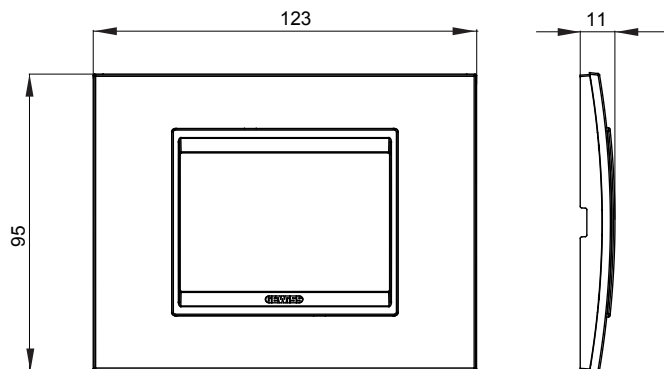

Gama de plăci de uz casnic ChoruSmart, realizate într-o mare varietate de forme, culori, materiale și finisaje. Include cinci forme diferite (UNA, Geo, EGO, LUX, ICE ȘI ICE Touch) pentru cutii dreptunghiulare cu o capacitate de până la 12 module și trei forme diferite (UNA International, GEO International și LUX International) potrivite pentru cutii rotunde/pătrate, atât simple, cât și combinate în configurații orizontale sau verticale, cu o capacitate de 2 până la 2+2+2+2 module. Toate plăcile de uz casnic DIN seria ChoruSmart utilizează aceleași suporturi, fără a fi nevoie de adaptoare suplimentare. Gama include, de asemenea, plăci goale, plăci etanșe IP55 și plăci de contur.

Familie	LUX	Descriere	3 module
Culoare	Reflexie naturală	Material	Sticlă
Finisaj	Finisaj opac	Pentru codurile de asistență	GW16803, GW16803N
Încercare cu fir incandescent	650 °C	Termo-presiune cu bilă	70 °C
Standard	EN 60669-1	Electrocod	0110

#### DIMENSIONAL