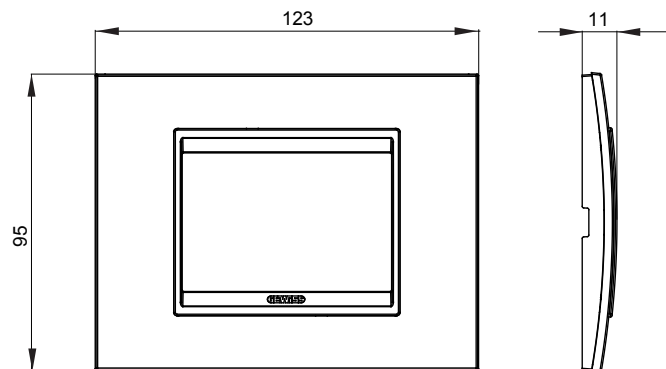

Gama de plăci de uz casnic ChoruSmart, realizate într-o mare varietate de forme, culori, materiale și finisaje. Include cinci forme diferite (UNA, Geo, EGO, LUX, ICE ȘI ICE Touch) pentru cutii dreptunghiulare cu o capacitate de până la 12 module și trei forme diferite (UNA International, GEO International și LUX International) potrivite pentru cutii rotunde/pătrate, atât simple, cât și combinate în configurații orizontale sau verticale, cu o capacitate de 2 până la 2+2+2+2 module. Toate plăcile de uz casnic DIN seria ChoruSmart utilizează aceleași suporturi, fără a fi nevoie de adaptoare suplimentare. Gama include, de asemenea, plăci goale, plăci etanșe IP55 și plăci de contur.

Familie	LUX	Descriere	3 module
Culoare	Toner negru	Material	Tehnopolimer
Finisaj	Lucios	Pentru codurile de asistență	GW16803, GW16803N
Încercare cu fir incandescent	650 °C	Termo-presiune cu bilă	70 °C
Standard	EN 60669-1	Electrocod	0110

DIMENSIONAL

TECHNICAL SYMBOLOGY

GWT

650 °C

70 °C

STANDARDS/APPROVALS