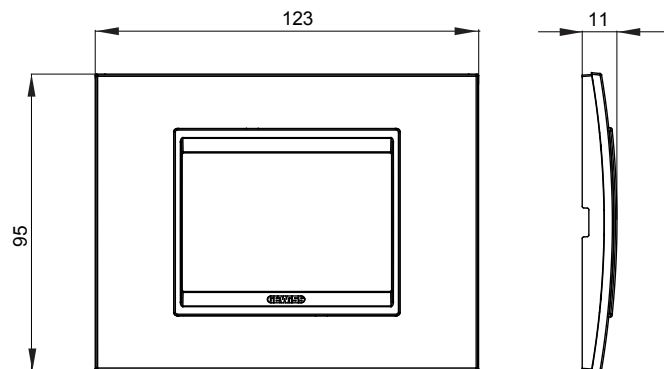

Gama de plăci de uz casnic ChoruSmart, realizate într-o mare varietate de forme, culori, materiale și finisaje. Include cinci forme diferite (UNA, Geo, EGO, LUX, ICE ȘI ICE Touch) pentru cutii dreptunghiulare cu o capacitate de până la 12 module și trei forme diferite (UNA International, GEO International și LUX International) potrivite pentru cutii rotunde/pătrate, atât simple, cât și combinate în configurații orizontale sau verticale, cu o capacitate de 2 până la 2+2+2+2 module. Toate plăcile de uz casnic DIN seria ChoruSmart utilizează aceleași suporturi, fără a fi nevoie de adaptoare suplimentare. Gama include, de asemenea, plăci goale, plăci etanșe IP55 și plăci de contur.

Familie	LUX	Descriere	3 module
Culoare	Titan	Material	Tehnopolimer
Finisaj	Lucios	Pentru codurile de asistență	GW16803, GW16803N
Încercare cu fir incandescent	650 °C	Termo-presiune cu bilă	70 °C
Standard	EN 60669-1	Electrocod	0110

#### DIMENSIONAL