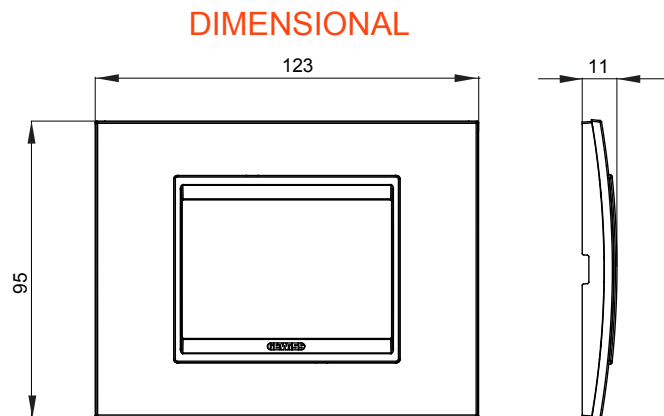

Gama de plăci de uz casnic ChoruSmart, realizate într-o mare varietate de forme, culori, materiale și finisaje. Include cinci forme diferite (UNA, Geo, EGO, LUX, ICE ȘI ICE Touch) pentru cutii dreptunghiulare cu o capacitate de până la 12 module și trei forme diferite (UNA International, GEO International și LUX International) potrivite pentru cutii rotunde/pătrate, atât simple, cât și combinate în configurații orizontale sau verticale, cu o capacitate de 2 până la 2+2+2+2 module. Toate plăcile de uz casnic DIN seria ChoruSmart utilizează aceleași suporturi, fără a fi nevoie de adaptoare suplimentare. Gama include, de asemenea, plăci goale, plăci etanșe IP55 și plăci de contur.

Familie	LUX	Descriere	3 module
Culoare	Aluminiu lustruit lavy	Material	Metal
Finisaj	Finisaj opac	Pentru codurile de asistență	GW16803, GW16803N
Încercare cu fir incandescent	650 °C	Termo-presiune cu bilă	70 °C
Standard	EN 60669-1	Electrocod	0110