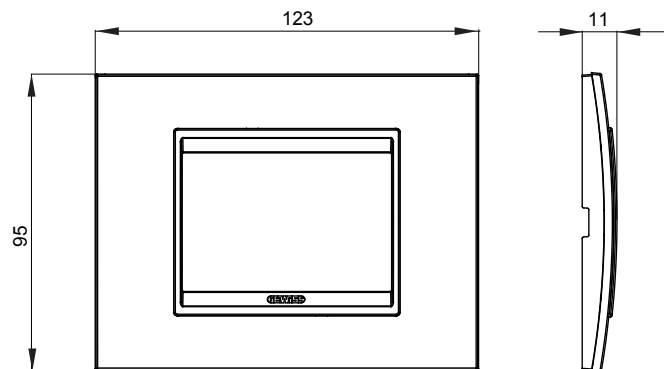

Gama de plăci de uz casnic ChoruSmart, realizate într-o mare varietate de forme, culori, materiale și finisaje. Include cinci forme diferite (UNA, Geo, EGO, LUX, ICE ȘI ICE Touch) pentru cutii dreptunghiulare cu o capacitate de până la 12 module și trei forme diferite (UNA International, GEO International și LUX International) potrivite pentru cutii rotunde/pătrate, atât simple, cât și combinate în configurații orizontale sau verticale, cu o capacitate de 2 până la 2+2+2+2 module. Toate plăcile de uz casnic DIN seria ChoruSmart utilizează aceleași suporturi, fără a fi nevoie de adaptoare suplimentare. Gama include, de asemenea, plăci goale, plăci etanșe IP55 și plăci de contur.

Familie	LUX	Descriere	3 module
Culoare	Cupru moale	Material	Metal
Finisaj	Finisaj opac	Pentru codurile de asistență	GW16803, GW16803N
Încercare cu fir incandescent	650 °C	Termo-presiune cu bilă	70 °C
Standard	EN 60669-1	Electrocod	0110

DIMENSIONAL

TECHNICAL SYMBOLOGY

STANDARDS/APPROVALS