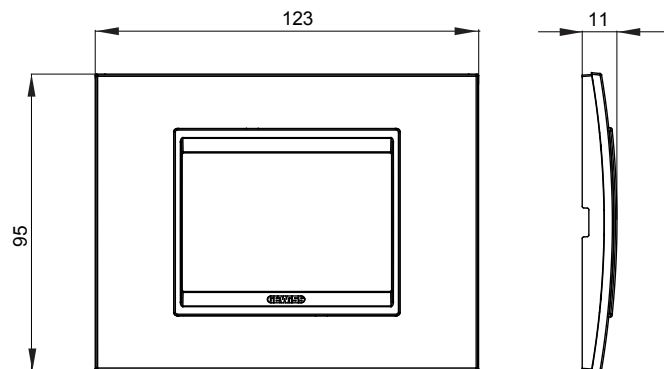

Gama de plăci de uz casnic ChoruSmart, realizate într-o mare varietate de forme, culori, materiale și finisaje. Include cinci forme diferite (UNA, Geo, EGO, LUX, ICE ȘI ICE Touch) pentru cutii dreptunghiulare cu o capacitate de până la 12 module și trei forme diferite (UNA International, GEO International și LUX International) potrivite pentru cutii rotunde/pătrate, atât simple, cât și combinate în configurații orizontale sau verticale, cu o capacitate de 2 până la 2+2+2+2 module. Toate plăcile de uz casnic DIN seria ChoruSmart utilizează aceleași suporturi, fără a fi nevoie de adaptoare suplimentare. Gama include, de asemenea, plăci goale, plăci etanșe IP55 și plăci de contur.

Familie	LUX	Descriere	3 module
Culoare	Gri separator de apă	Material	Metal
Finisaj	Finisaj opac	Pentru codurile de asistență	GW16803, GW16803N
Încercare cu fir incandescent	650 °C	Termo-presiune cu bilă	70 °C
Standard	EN 60669-1	Electrocod	0110

DIMENSIONAL

TECHNICAL SYMBOLOGY

STANDARDS/APPROVALS