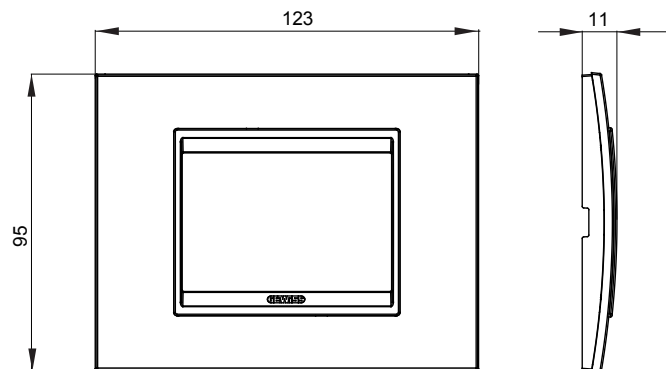

Gama de plăci de uz casnic ChoruSmart, realizate într-o mare varietate de forme, culori, materiale și finisaje. Include cinci forme diferite (UNA, Geo, EGO, LUX, ICE ȘI ICE Touch) pentru cutii dreptunghiulare cu o capacitate de până la 12 module și trei forme diferite (UNA International, GEO International și LUX International) potrivite pentru cutii rotunde/pătrate, atât simple, cât și combinate în configurații orizontale sau verticale, cu o capacitate de 2 până la 2+2+2+2 module. Toate plăcile de uz casnic DIN seria ChoruSmart utilizează aceleași suporturi, fără a fi nevoie de adaptoare suplimentare. Gama include, de asemenea, plăci goale, plăci etanșe IP55 și plăci de contur.

Familie	LUX	Descriere	3 module
Culoare	Aur	Material	Metal
Finisaj	Finisaj opac	Pentru codurile de asistență	GW16803, GW16803N
Încercare cu fir incandescent	650 °C	Termo-presiune cu bilă	70 °C
Standard	EN 60669-1	Electrocod	0110

DIMENSIONAL

TECHNICAL SYMBOLOGY

STANDARDS/APPROVALS