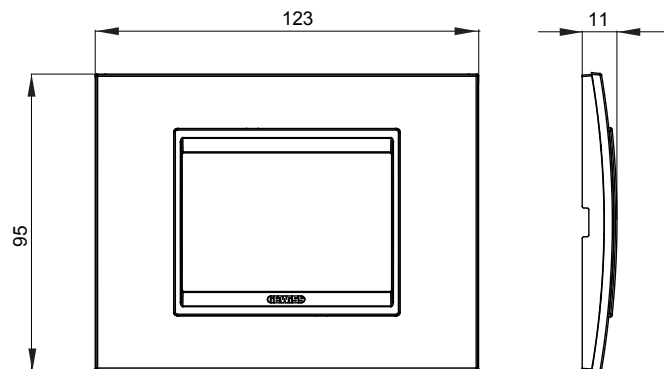

Gama de plăci de uz casnic ChoruSmart, realizate într-o mare varietate de forme, culori, materiale și finisaje. Include cinci forme diferite (UNA, Geo, EGO, LUX, ICE ȘI ICE Touch) pentru cutii dreptunghiulare cu o capacitate de până la 12 module și trei forme diferite (UNA International, GEO International și LUX International) potrivite pentru cutii rotunde/pătrate, atât simple, cât și combinate în configurații orizontale sau verticale, cu o capacitate de 2 până la 2+2+2+2 module. Toate plăcile de uz casnic DIN seria ChoruSmart utilizează aceleași suporturi, fără a fi nevoie de adaptoare suplimentare. Gama include, de asemenea, plăci goale, plăci etanșe IP55 și plăci de contur.

Familie	LUX	Descriere	3 module
Culoare	Gri magnetic	Material	Metal
Finisaj	Finisaj opac	Pentru codurile de asistență	GW16803, GW16803N
Încercare cu fir incandescent	650 °C	Termo-presiune cu bilă	70 °C
Standard	EN 60669-1	Electrocod	0110

#### DIMENSIONAL