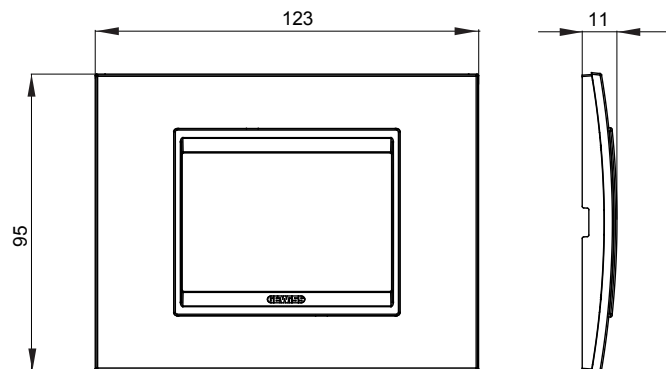

Gama de plăci de uz casnic ChoruSmart, realizate într-o mare varietate de forme, culori, materiale și finisaje. Include cinci forme diferite (UNA, Geo, EGO, LUX, ICE ȘI ICE Touch) pentru cutii dreptunghiulare cu o capacitate de până la 12 module și trei forme diferite (UNA International, GEO International și LUX International) potrivite pentru cutii rotunde/pătrate, atât simple, cât și combinate în configurații orizontale sau verticale, cu o capacitate de 2 până la 2+2+2+2 module. Toate plăcile de uz casnic DIN seria ChoruSmart utilizează aceleași suporturi, fără a fi nevoie de adaptoare suplimentare. Gama include, de asemenea, plăci goale, plăci etanșe IP55 și plăci de contur.

Familie	LUX	Descriere	3 module
Culoare	Titan	Material	Tehnopolimer
Finisaj	Monocrom	Pentru codurile de asistență	GW16803, GW16803N
Încercare cu fir incandescent	650 °C	Termo-presiune cu bilă	70 °C
Standard	EN 60669-1	Electrocod	0110

DIMENSIONAL

TECHNICAL SYMBOLOGY

GWT

650 °C

70 °C

STANDARDS/APPROVALS