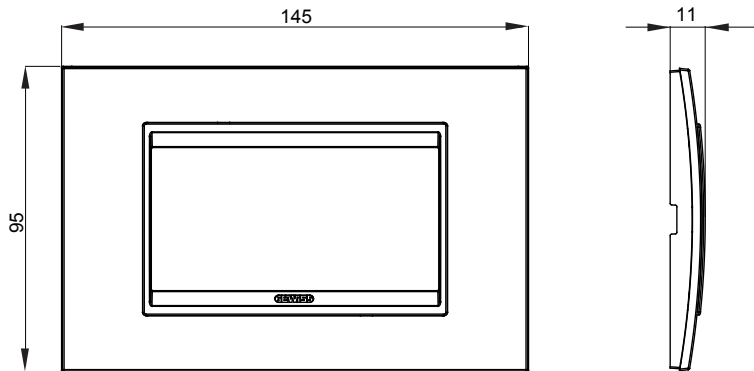

Gama de plăci de uz casnic ChoruSmart, realizate într-o mare varietate de forme, culori, materiale și finisaje. Include cinci forme diferite (UNA, Geo, EGO, LUX, ICE ȘI ICE Touch) pentru cutii dreptunghiulare cu o capacitate de până la 12 module și trei forme diferite (UNA International, GEO International și LUX International) potrivite pentru cutii rotunde/pătrate, atât simple, cât și combinate în configurații orizontale sau verticale, cu o capacitate de 2 până la 2+2+2+2 module. Toate plăcile de uz casnic DIN seria ChoruSmart utilizează aceleași suporturi, fără a fi nevoie de adaptoare suplimentare. Gama include, de asemenea, plăci goale, plăci etanșe IP55 și plăci de contur.

Familie	LUX	Descriere	4 module
Culoare	Negru satinat monocrom	Material	Metal
Finisaj	Finisaj opac	Pentru codurile de asistență	GW16804, GW16804N
Încercare cu fir incandescent	650 °C	Termo-presiune cu bilă	70 °C
Standard	EN 60669-1	Electrocod	0110

DIMENSIONAL

TECHNICAL SYMBOLOGY

STANDARDS/APPROVALS