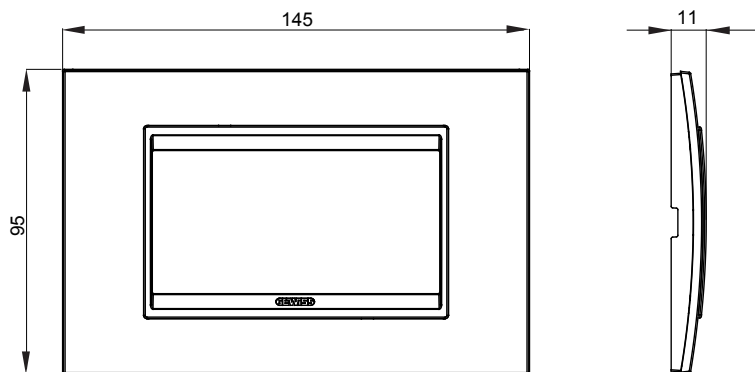

Gama de plăci de uz casnic ChoruSmart, realizate într-o mare varietate de forme, culori, materiale și finisaje. Include cinci forme diferite (UNA, Geo, EGO, LUX, ICE ȘI ICE Touch) pentru cutii dreptunghiulare cu o capacitate de până la 12 module și trei forme diferite (UNA International, GEO International și LUX International) potrivite pentru cutii rotunde/pătrate, atât simple, cât și combinate în configurații orizontale sau verticale, cu o capacitate de 2 până la 2+2+2+2 module. Toate plăcile de uz casnic DIN seria ChoruSmart utilizează aceleași suporturi, fără a fi nevoie de adaptoare suplimentare. Gama include, de asemenea, plăci goale, plăci etanșe IP55 și plăci de contur.

Familie	LUX	Descriere	4 module
Culoare	Alb monocrom	Material	Metal
Finisaj	Finisaj opac	Pentru codurile de asistență	GW16804, GW16804N
Încercare cu fir incandescent	650 °C	Termo-presiune cu bilă	70 °C
Standard	EN 60669-1	Electrocod	0110

### DIMENSIONAL

### TECHNICAL SYMBOLOGY

GWT

650 °C

70 °C