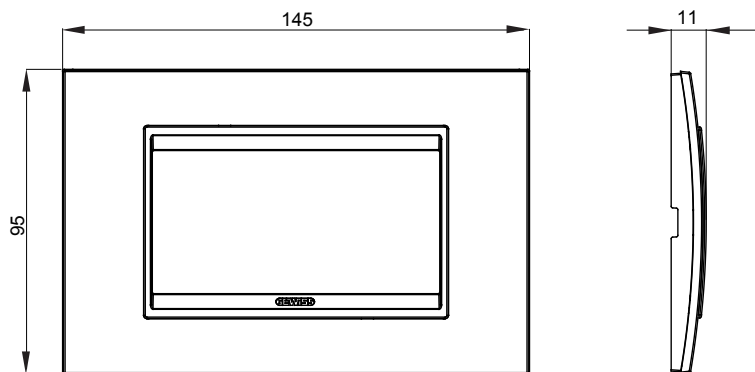

Gama de plăci de uz casnic ChoruSmart, realizate într-o mare varietate de forme, culori, materiale și finisaje. Include cinci forme diferite (UNA, Geo, EGO, LUX, ICE ȘI ICE Touch) pentru cutii dreptunghiulare cu o capacitate de până la 12 module și trei forme diferite (UNA International, GEO International și LUX International) potrivite pentru cutii rotunde/pătrate, atât simple, cât și combinate în configurații orizontale sau verticale, cu o capacitate de 2 până la 2+2+2+2 module. Toate plăcile de uz casnic DIN seria ChoruSmart utilizează aceleași suporturi, fără a fi nevoie de adaptoare suplimentare. Gama include, de asemenea, plăci goale, plăci etanșe IP55 și plăci de contur.

### DIMENSIONAL

### TECHNICAL SYMBOLOGY

**GWT**

650 °C

70 °C