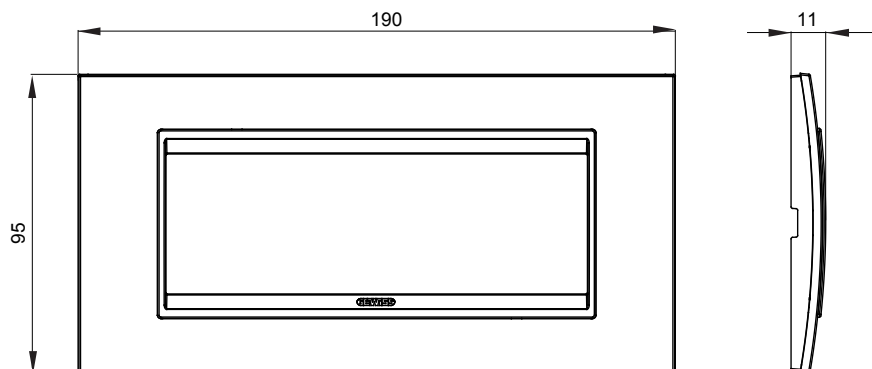

DIMENSIONAL

TECHNICAL SYMBOLOGY

STANDARDS/APPROVALS