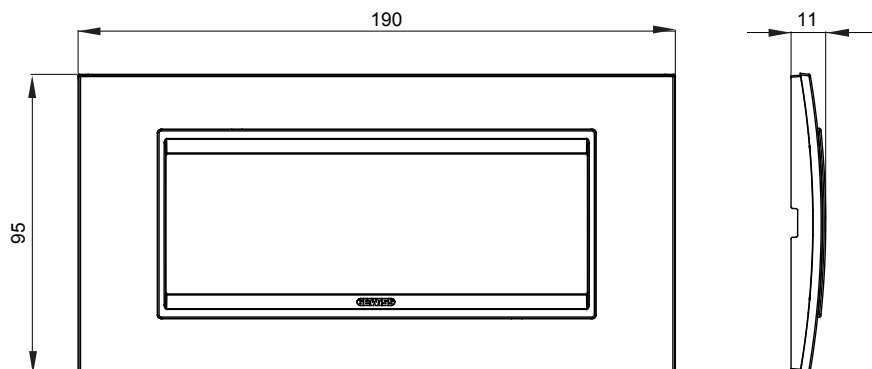

Gama de plăci de uz casnic ChoruSmart, realizate într-o mare varietate de forme, culori, materiale și finisaje. Include cinci forme diferite (UNA, Geo, EGO, LUX, ICE ȘI ICE Touch) pentru cutii dreptunghiulare cu o capacitate de până la 12 module și trei forme diferite (UNA International, GEO International și LUX International) potrivite pentru cutii rotunde/pătrate, atât simple, cât și combinate în configurații orizontale sau verticale, cu o capacitate de 2 până la 2+2+2+2 module. Toate plăcile de uz casnic DIN seria ChoruSmart utilizează aceleași suporturi, fără a fi nevoie de adaptoare suplimentare. Gama include, de asemenea, plăci goale, plăci etanșe IP55 și plăci de contur.

Familie	LUX	Descriere	6 module
Culoare	Titan	Material	Tehnopolimer
Finisaj	Lucios	Pentru codurile de asistență	GW16806
Încercare cu fir incandescent	650 °C	Termo-presiune cu bilă	70 °C
Standard	EN 60669-1	Electrocod	0110

### DIMENSIONAL