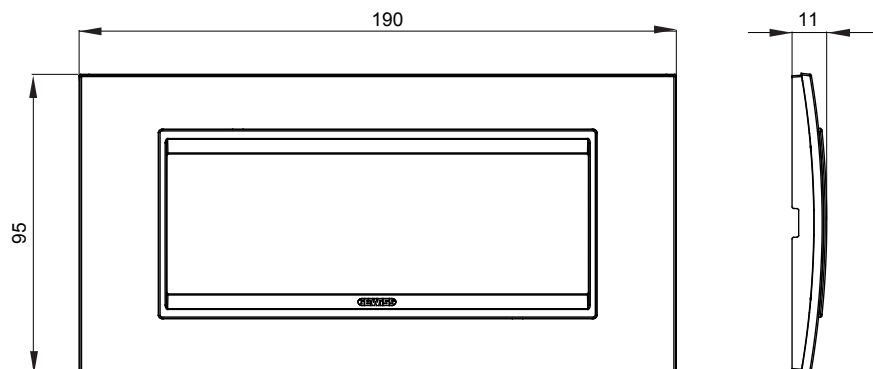

DIMENSIONAL

TECHNICAL SYMBOLOGY

STANDARDS/APPROVALS