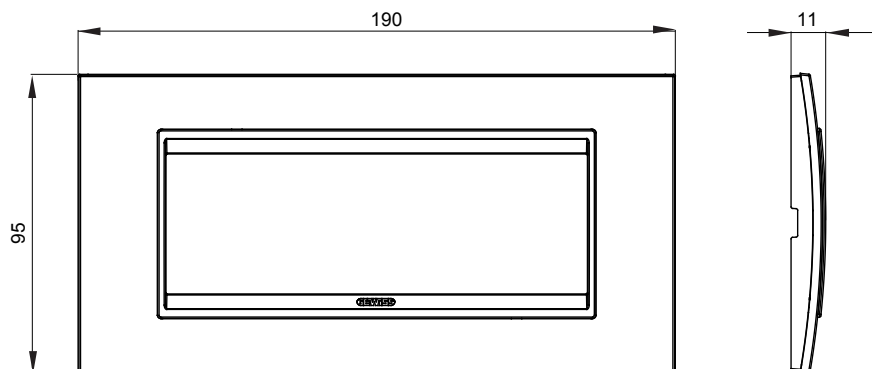

Gama de plăci de uz casnic ChoruSmart, realizate într-o mare varietate de forme, culori, materiale și finisaje. Include cinci forme diferite (UNA, Geo, EGO, LUX, ICE ȘI ICE Touch) pentru cutii dreptunghiulare cu o capacitate de până la 12 module și trei forme diferite (UNA International, GEO International și LUX International) potrivite pentru cutii rotunde/pătrate, atât simple, cât și combinate în configurații orizontale sau verticale, cu o capacitate de 2 până la 2+2+2+2 module. Toate plăcile de uz casnic DIN seria ChoruSmart utilizează aceleași suporturi, fără a fi nevoie de adaptoare suplimentare. Gama include, de asemenea, plăci goale, plăci etanșe IP55 și plăci de contur.

Familie	LUX	Descriere	6 module
Culoare	Titan	Material	Tehnopolimer
Finisaj	Monocrom	Pentru codurile de asistență	GW16806
Încercare cu fir incandescent	650 °C	Termo-presiune cu bilă	70 °C
Standard	EN 60669-1	Electrocod	0110

### DIMENSIONAL