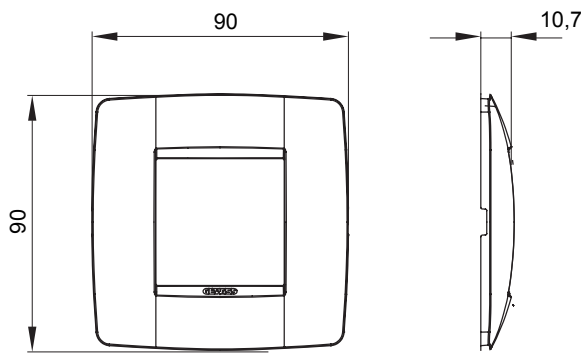

DIMENSIONAL

TECHNICAL SYMBOLOGY

STANDARDS/APPROVALS