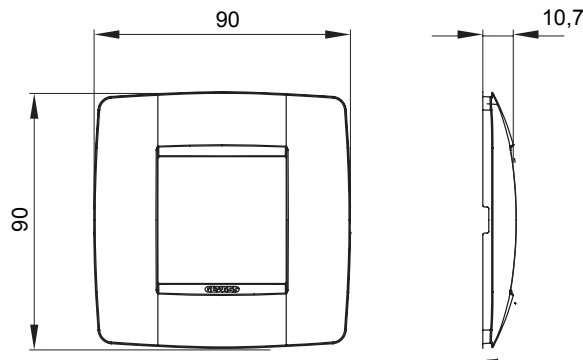

DIMENSIONAL

TECHNICAL SYMBOLOGY

STANDARDS/APPROVALS