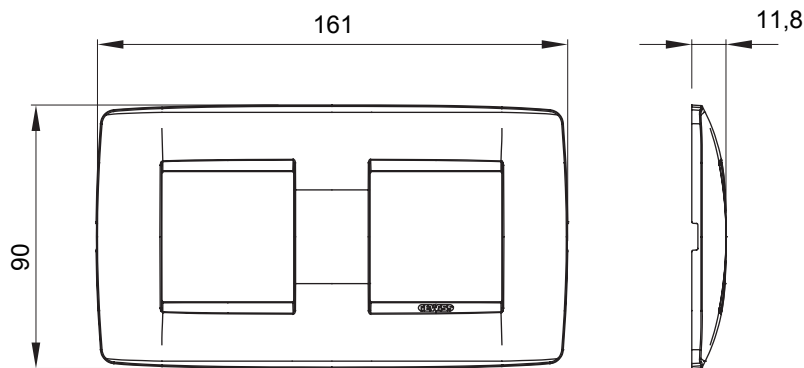

Gama de plăci de uz casnic ChoruSmart, realizate într-o mare varietate de forme, culori, materiale și finisaje. Include cinci forme diferite (UNA, Geo, EGO, LUX, ICE ȘI ICE Touch) pentru cutii dreptunghiulare cu o capacitate de până la 12 module și trei forme diferite (UNA International, GEO International și LUX International) potrivite pentru cutii rotunde/pătrate, atât simple, cât și combinate în configurații orizontale sau verticale, cu o capacitate de 2 până la 2+2+2+2 module. Toate plăcile de uz casnic DIN seria ChoruSmart utilizează aceleași suporturi, fără a fi nevoie de adaptoare suplimentare. Gama include, de asemenea, plăci goale, plăci etanșe IP55 și plăci de contur.

Familie	ONE International	Descriere	2+2 module
Tip	Orizontal	Culoare	Alb
Material	Tehnopolimer	Finisaj	Lucios
Pentru codurile de asistență	GW16821, GW16822, GW16823	Pentru cutie	Rotund/pătrat
Încercare cu fir incandescent	650 °C	Termo-presiune cu bilă	70 °C
Standard	EN 60669-1	Electrocod	0110

DIMENSIONAL

TECHNICAL SYMBOLOGY

GWT

650 °C

70 °C

STANDARDS/APPROVALS