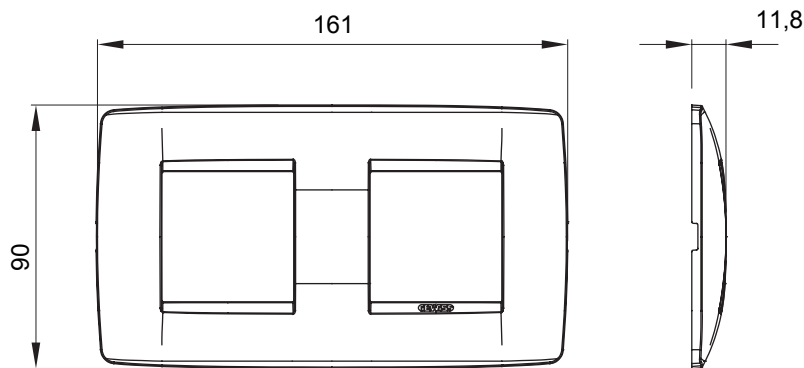

Gama de plăci de uz casnic ChoruSmart, realizate într-o mare varietate de forme, culori, materiale și finisaje. Include cinci forme diferite (UNA, Geo, EGO, LUX, ICE ȘI ICE Touch) pentru cutii dreptunghiulare cu o capacitate de până la 12 module și trei forme diferite (UNA International, GEO International și LUX International) potrivite pentru cutii rotunde/pătrate, atât simple, cât și combinate în configurații orizontale sau verticale, cu o capacitate de 2 până la 2+2+2+2 module. Toate plăcile de uz casnic DIN seria ChoruSmart utilizează aceleași suporturi, fără a fi nevoie de adaptoare suplimentare. Gama include, de asemenea, plăci goale, plăci etanșe IP55 și plăci de contur.

|                               |                           |                        |               |
|-------------------------------|---------------------------|------------------------|---------------|
| Familie                       | ONE International         | Descriere              | 2+2 module    |
| Tip                           | Orizontal                 | Culoare                | Titan         |
| Material                      | Tehnopolimer              | Finisaj                | Lucios        |
| Pentru codurile de asistență  | GW16821, GW16822, GW16823 | Pentru cutie           | Rotund/pătrat |
| Încercare cu fir incandescent | 650 °C                    | Termo-presiune cu bilă | 70 °C         |
| Standard                      | EN 60669-1                | Electrocod             | 0110          |

### DIMENSIONAL

### TECHNICAL SYMBOLOGY

**GWT**

650 °C

70 °C