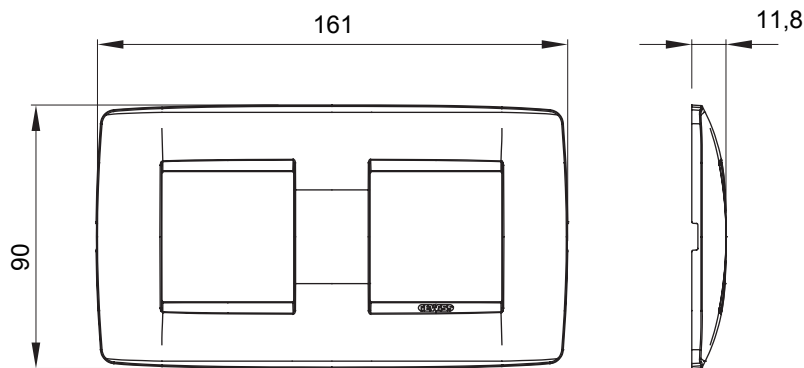

DIMENSIONAL

TECHNICAL SYMBOLOGY

STANDARDS/APPROVALS