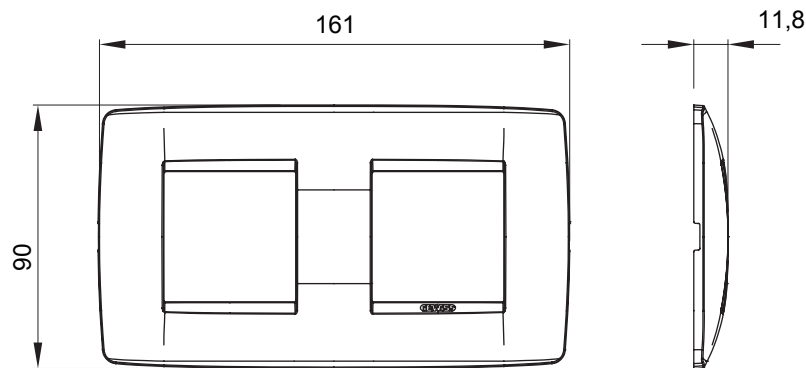

Gama de plăci de uz casnic ChoruSmart, realizate într-o mare varietate de forme, culori, materiale și finisaje. Include cinci forme diferite (UNA, Geo, EGO, LUX, ICE ȘI ICE Touch) pentru cutii dreptunghiulare cu o capacitate de până la 12 module și trei forme diferite (UNA International, GEO International și LUX International) potrivite pentru cutii rotunde/pătrate, atât simple, cât și combinate în configurații orizontale sau verticale, cu o capacitate de 2 până la 2+2+2+2 module. Toate plăcile de uz casnic DIN seria ChoruSmart utilizează aceleași suporturi, fără a fi nevoie de adaptoare suplimentare. Gama include, de asemenea, plăci goale, plăci etanșe IP55 și plăci de contur.

Familie	ONE International	Descriere	2+2 module
Tip	Orizontal	Culoare	Cupru moale
Material	Tehnopolimer	Finisaj	Finisaj opac
Pentru codurile de sisteme	GW16821, GW16822, GW16823, GW16821N, GW16822N	Pentru cutie	Rotund/pătrat
Încercare cu fir incandescent	650 °C	Termo-presiune cu bilă	70 °C
Standard	EN 60669-1	Electrocod	0110

DIMENSIONAL

TECHNICAL SYMBOLOGY

STANDARDS/APPROVALS