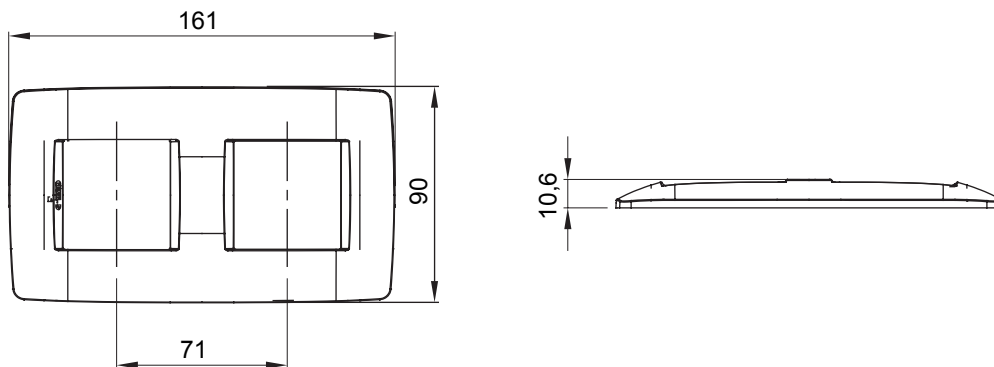

Gama de plăci de uz casnic ChoruSmart, realizate într-o mare varietate de forme, culori, materiale și finisaje. Include cinci forme diferite (UNA, Geo, EGO, LUX, ICE ȘI ICE Touch) pentru cutii dreptunghiulare cu o capacitate de până la 12 module și trei forme diferite (UNA International, GEO International și LUX International) potrivite pentru cutii rotunde/pătrate, atât simple, cât și combinate în configurații orizontale sau verticale, cu o capacitate de 2 până la 2+2+2+2 module. Toate plăcile de uz casnic DIN seria ChoruSmart utilizează aceleași suporturi, fără a fi nevoie de adaptoare suplimentare. Gama include, de asemenea, plăci goale, plăci etanșe IP55 și plăci de contur.

Familie	ONE International	Descriere	2+2 module
Tip	Vertical	Culoare	Toner negru
Material	Tehnopolimer	Finisaj	Lucios
Pentru codurile de asistență	GW16821, GW16822, GW16823	Pentru cutie	Rotund/pătrat
Încercare cu fir incandescent	650 °C	Termo-presiune cu bilă	70 °C
Standard	EN 60669-1	Electrocod	0110

DIMENSIONAL

TECHNICAL SYMBOLOGY

STANDARDS/APPROVALS