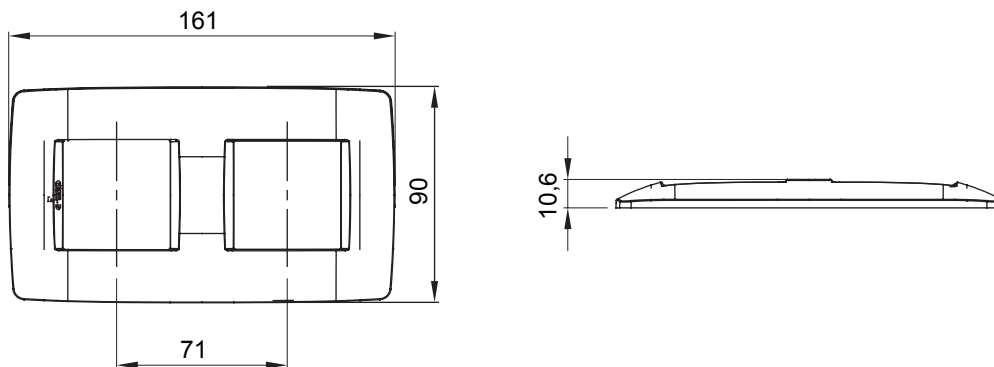

Gama de plăci de uz casnic ChoruSmart, realizate într-o mare varietate de forme, culori, materiale și finisaje. Include cinci forme diferite (UNA, Geo, EGO, LUX, ICE ȘI ICE Touch) pentru cutii dreptunghiulare cu o capacitate de până la 12 module și trei forme diferite (UNA International, GEO International și LUX International) potrivite pentru cutii rotunde/pătrate, atât simple, cât și combinate în configurații orizontale sau verticale, cu o capacitate de 2 până la 2+2+2+2 module. Toate plăcile de uz casnic DIN seria ChoruSmart utilizează aceleași suporturi, fără a fi nevoie de adaptoare suplimentare. Gama include, de asemenea, plăci goale, plăci etanșe IP55 și plăci de contur.

Familie	ONE International	Descriere	2+2 module
Tip	Vertical	Culoare	Roșu toscan
Material	Tehnopolimer	Finisaj	Finisaj opac
Pentru codurile de sisteme	GW16821, GW16822, GW16823, GW16821N, GW16822N	Pentru cutie	Rotund/pătrat
Încercare cu fir incandescent	650 °C	Termo-presiune cu bilă	70 °C
Standard	EN 60669-1	Electrocod	0110

DIMENSIONAL

TECHNICAL SYMBOLOGY

STANDARDS/APPROVALS