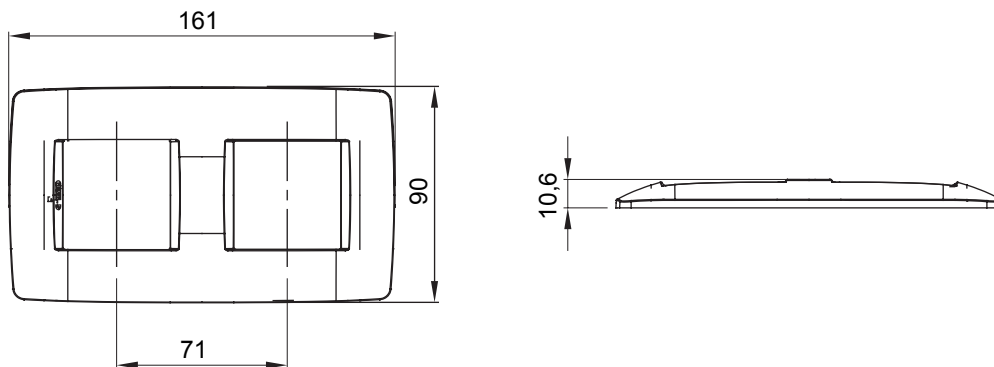

Gama de plăci de uz casnic ChoruSmart, realizate într-o mare varietate de forme, culori, materiale și finisaje. Include cinci forme diferite (UNA, Geo, EGO, LUX, ICE ȘI ICE Touch) pentru cutii dreptunghiulare cu o capacitate de până la 12 module și trei forme diferite (UNA International, GEO International și LUX International) potrivite pentru cutii rotunde/pătrate, atât simple, cât și combinate în configurații orizontale sau verticale, cu o capacitate de 2 până la 2+2+2+2 module. Toate plăcile de uz casnic DIN seria ChoruSmart utilizează aceleași suporturi, fără a fi nevoie de adaptoare suplimentare. Gama include, de asemenea, plăci goale, plăci etanșe IP55 și plăci de contur.

Familie	ONE International	Descriere	2+2 module
Tip	Vertical	Culoare	Negru satinat
Material	Tehnopolimer	Finisaj	Finisaj opac
Pentru codurile de asistență	GW16821, GW16822, GW16823	Pentru cutie	Rotund/pătrat
Încercare cu fir incandescent	650 °C	Termo-presiune cu bilă	70 °C
Standard	EN 60669-1	Electrocod	0110

DIMENSIONAL

TECHNICAL SYMBOLOGY

STANDARDS/APPROVALS