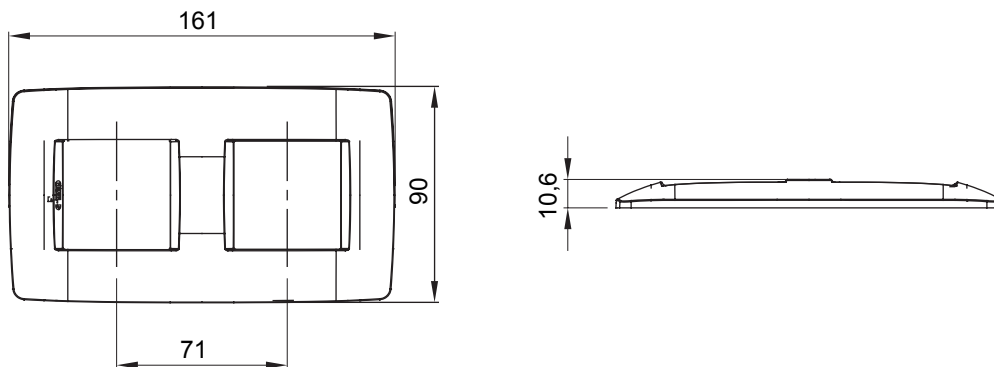

Gama de plăci de uz casnic ChoruSmart, realizate într-o mare varietate de forme, culori, materiale și finisaje. Include cinci forme diferite (UNA, Geo, EGO, LUX, ICE ȘI ICE Touch) pentru cutii dreptunghiulare cu o capacitate de până la 12 module și trei forme diferite (UNA International, GEO International și LUX International) potrivite pentru cutii rotunde/pătrate, atât simple, cât și combinate în configurații orizontale sau verticale, cu o capacitate de 2 până la 2+2+2+2 module. Toate plăcile de uz casnic DIN seria ChoruSmart utilizează aceleași suporturi, fără a fi nevoie de adaptoare suplimentare. Gama include, de asemenea, plăci goale, plăci etanșe IP55 și plăci de contur.

Familie	ONE International	Descriere	2+2 module
Tip	Vertical	Culoare	Alb satinat
Material	Tehnopolimer	Finisaj	Finisaj opac
Pentru codurile de sisteme	GW16821, GW16822, GW16823, GW16821N, GW16822N	Pentru cutie	Rotund/pătrat
Încercare cu fir incandescent	650 °C	Termo-presiune cu bilă	70 °C
Standard	EN 60669-1	Electrocod	0110

### DIMENSIONAL