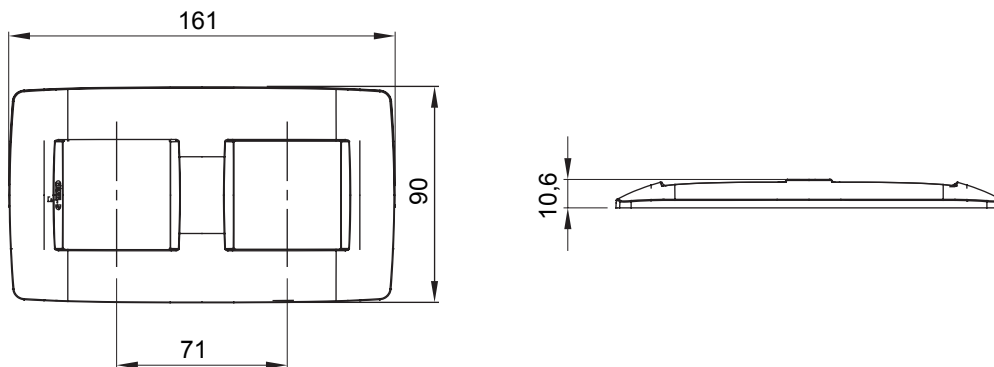

Gama de plăci de uz casnic ChoruSmart, realizate într-o mare varietate de forme, culori, materiale și finisaje. Include cinci forme diferite (UNA, Geo, EGO, LUX, ICE ȘI ICE Touch) pentru cutii dreptunghiulare cu o capacitate de până la 12 module și trei forme diferite (UNA International, GEO International și LUX International) potrivite pentru cutii rotunde/pătrate, atât simple, cât și combinate în configurații orizontale sau verticale, cu o capacitate de 2 până la 2+2+2+2 module. Toate plăcile de uz casnic DIN seria ChoruSmart utilizează aceleași suporturi, fără a fi nevoie de adaptoare suplimentare. Gama include, de asemenea, plăci goale, plăci etanșe IP55 și plăci de contur.

Familie	ONE International	Descriere	2+2 module
Tip	Vertical	Culoare	Cupru moale
Material	Tehnopolimer	Finisaj	Finisaj opac
Pentru codurile de sisteme	GW16821, GW16822, GW16823, GW16821N, GW16822N	Pentru cutie	Rotund/pătrat
Încercare cu fir incandescent	650 °C	Termo-presiune cu bilă	70 °C
Standard	EN 60669-1	Electrocod	0110

DIMENSIONAL

TECHNICAL SYMBOLOGY

STANDARDS/APPROVALS