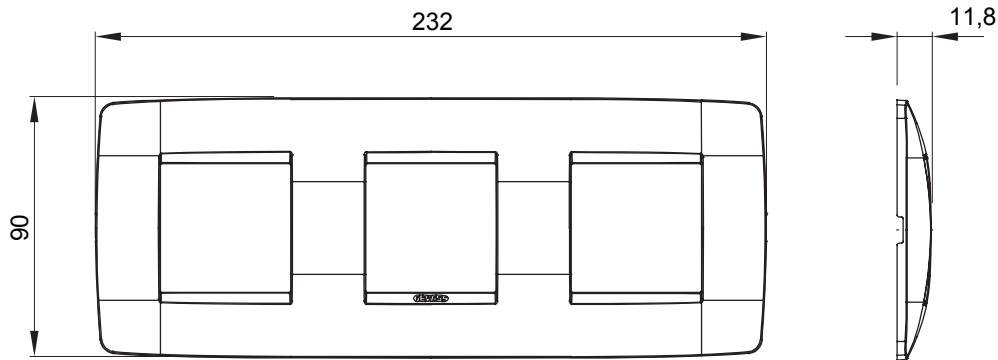

Gama de plăci de uz casnic ChoruSmart, realizate într-o mare varietate de forme, culori, materiale și finisaje. Include cinci forme diferite (UNA, Geo, EGO, LUX, ICE ȘI ICE Touch) pentru cutii dreptunghiulare cu o capacitate de până la 12 module și trei forme diferite (UNA International, GEO International și LUX International) potrivite pentru cutii rotunde/pătrate, atât simple, cât și combinate în configurații orizontale sau verticale, cu o capacitate de 2 până la 2+2+2+2 module. Toate plăcile de uz casnic DIN seria ChoruSmart utilizează aceleași suporturi, fără a fi nevoie de adaptoare suplimentare. Gama include, de asemenea, plăci goale, plăci etanșe IP55 și plăci de contur.

Familie	ONE International	Descriere	2+2+2 module
Tip	Orizontal	Culoare	Cupru moale
Material	Tehnopolimer	Finisaj	Finisaj opac
Pentru codurile de sisteme	GW16821, GW16822, GW16823, GW16821N, GW16822N	Pentru cutie	Rotund/pătrat
Încercare cu fir incandescent	650 °C	Termo-presiune cu bilă	70 °C
Standard	EN 60669-1	Electrocod	0110

### DIMENSIONAL