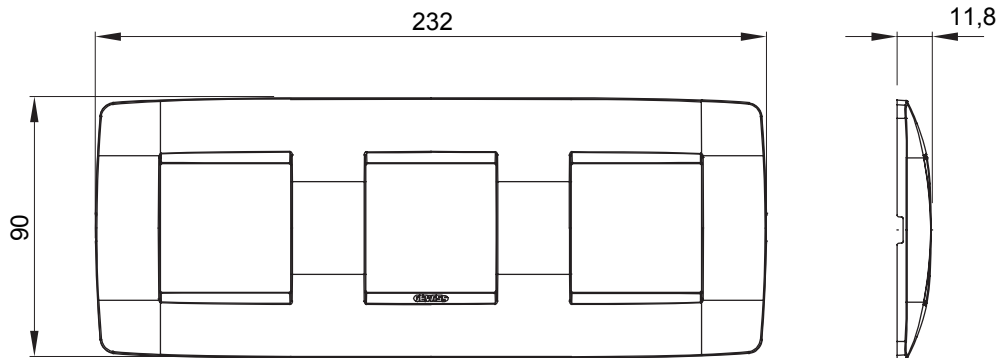

Gama de plăci de uz casnic ChoruSmart, realizate într-o mare varietate de forme, culori, materiale și finisaje. Include cinci forme diferite (UNA, Geo, EGO, LUX, ICE ȘI ICE Touch) pentru cutii dreptunghiulare cu o capacitate de până la 12 module și trei forme diferite (UNA International, GEO International și LUX International) potrivite pentru cutii rotunde/pătrate, atât simple, cât și combinate în configurații orizontale sau verticale, cu o capacitate de 2 până la 2+2+2+2 module. Toate plăcile de uz casnic DIN seria ChoruSmart utilizează aceleași suporturi, fără a fi nevoie de adaptoare suplimentare. Gama include, de asemenea, plăci goale, plăci etanșe IP55 și plăci de contur.

Familie	ONE International	Descriere	2+2+2 module
Tip	Orizontal	Culoare	Albastru-verzui
Material	Tehnopolimer	Finisaj	Finisaj opac
Pentru codurile de sisteme	GW16821, GW16822, GW16823, GW16821N, GW16822N	Pentru cutie	Rotund/pătrat
Încercare cu fir incandescent	650 °C	Termo-presiune cu bilă	70 °C
Standard	EN 60669-1	Electrocod	0110

### DIMENSIONAL