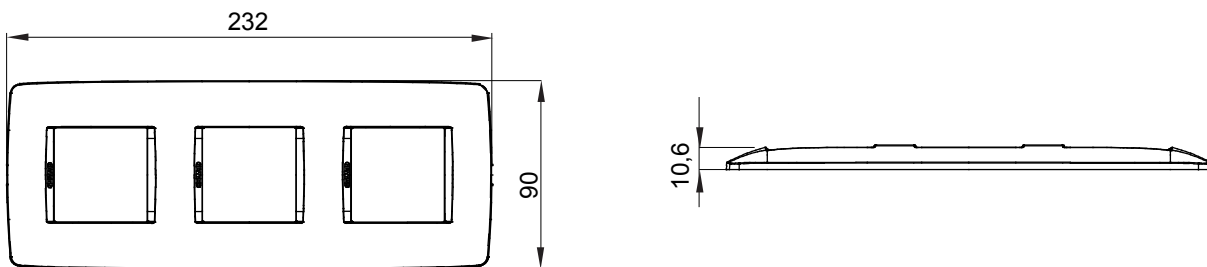

DIMENSIONAL

TECHNICAL SYMBOLOGY

STANDARDS/APPROVALS