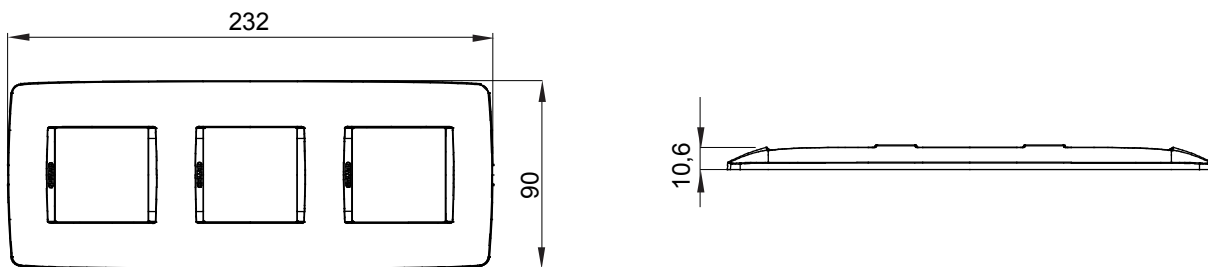

Gama de plăci de uz casnic ChoruSmart, realizate într-o mare varietate de forme, culori, materiale și finisaje. Include cinci forme diferite (UNA, Geo, EGO, LUX, ICE ȘI ICE Touch) pentru cutii dreptunghiulare cu o capacitate de până la 12 module și trei forme diferite (UNA International, GEO International și LUX International) potrivite pentru cutii rotunde/pătrate, atât simple, cât și combinate în configurații orizontale sau verticale, cu o capacitate de 2 până la 2+2+2+2 module. Toate plăcile de uz casnic DIN seria ChoruSmart utilizează aceleași suporturi, fără a fi nevoie de adaptoare suplimentare. Gama include, de asemenea, plăci goale, plăci etanșe IP55 și plăci de contur.

Familie	ONE International	Descriere	2+2+2 module
Tip	Vertical	Culoare	Ivoriu
Material	Tehnopolimer	Finisaj	Lucios
Pentru codurile de asistență	GW16821, GW16822, GW16823	Pentru cutie	Rotund/pătrat
Încercare cu fir incandescent	650 °C	Termo-presiune cu bilă	70 °C
Standard	EN 60669-1	Electrocod	0111

## DIMENSIONAL